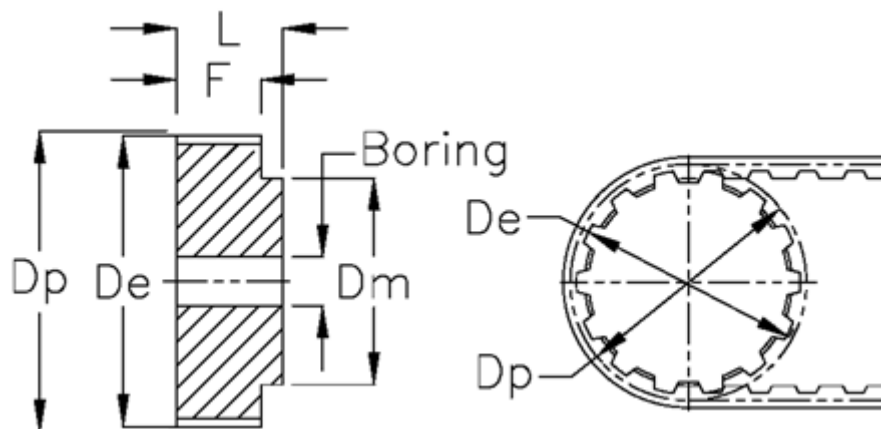

Varenummer: 60415136044
Beskrivelse: Tandremskive 36 T5 44/0

Mål

De	= 69.2
Dm	= 45
Dp	= 70.2
F	= 30
Forboring	= 8
L	= 36
Rembredde	= - 25 mm
Tandantal	= 44

Type = T5
V•gt = 0.4